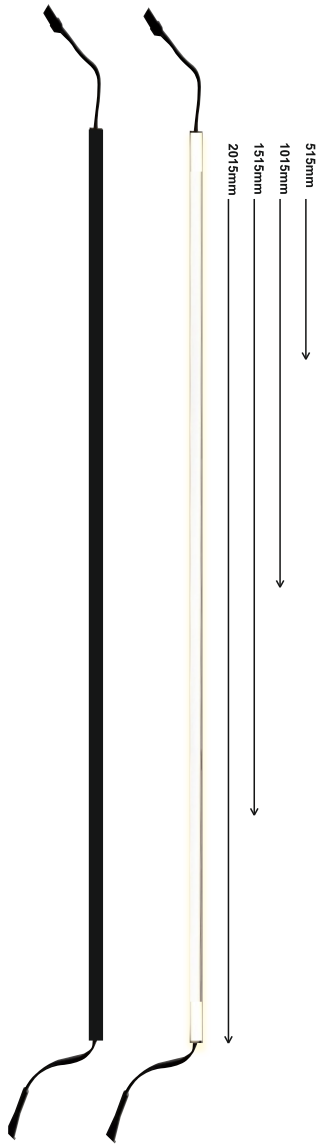

# LED PROFILE AKUS.

BAUHAUS.INFO

VIDEO MANUAL

## LED PROFILE COB AKUS 4000K + LED PIR SENSOR

4000K

# LED PROFILE COB AKUS 4000K + LED PIR SENSOR

4000K

**LED-PROFIL COB AKUS. 515MM 4000K - 6W**

EAN 8594195911392

**LED-PROFIL COB AKUS. 1015MM 4000K - 12W**

EAN 8594195911385

**LED-PROFIL COB AKUS. 1515MM 4000K - 18W**

EAN 8594195911378

**LED-PROFIL COB AKUS. 2015MM 4000K - 24W**

EAN 8594195911361

**YOUTUBE  
MANUAL**

+

**Verbindungs KABEL 100CM**

EAN 8594195911422

+