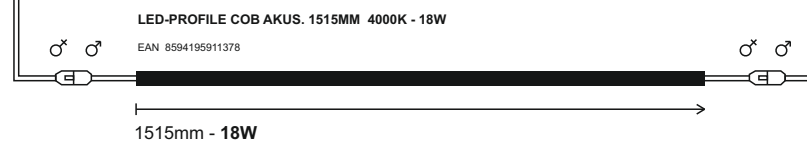

EAN 8594195911248

TRANSFORMATOR 36W - LED PROFIL AKUS (max.2,5m)

EAN 8594195911248

Verbindungs KABEL 100CM

EAN 8594195911422

Verbindungs KABEL 200CM

EAN 8594195911446

YOUTUBE  
MANUAL