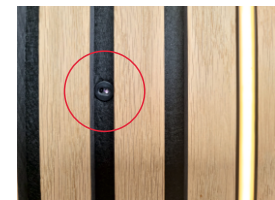

# Direct Signs Lichtleiste für Akustikpaneele

Akustic  
LED PROFIL COB

VIDEO MANUAL

  
LED PROFIL

**ZWEI DIFFUSOREN IM SET**  
BLACK Magic DESIGN - UNSICHTBAR IN AKUSTIKPANEEL  
WEISSER DIFFUSOR - FÜR MAXIMALE HELLIGKEIT