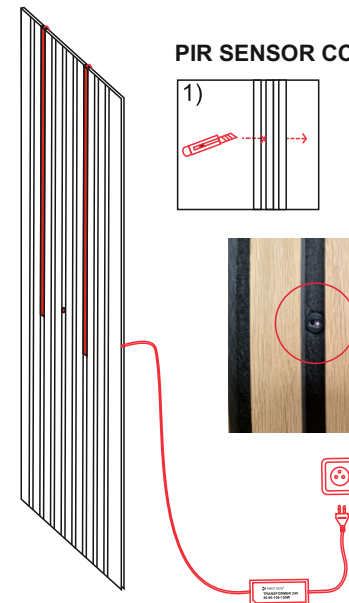

## EINFACHE MONTAGE

### LED PROFILE AKUS.

LED PIR SENSOR

KABEL TRAFO

TRANSFORMER 24V

YOUTUBE  
MONTAGE

PIR SENSOR CCT

# Direct Signs Lichtleiste für Akustikpaneele

Akustic  
LED PROFIL COB

VIDEO MANUAL

  
LED PROFIL

**ZWEI DIFFUSOREN IM SET**  
BLACK Magic DESIGN - UNSICHTBAR IN AKUSTIKPANEEL  
WEISSER DIFFUSOR - FÜR MAXIMALE HELLIGKEIT