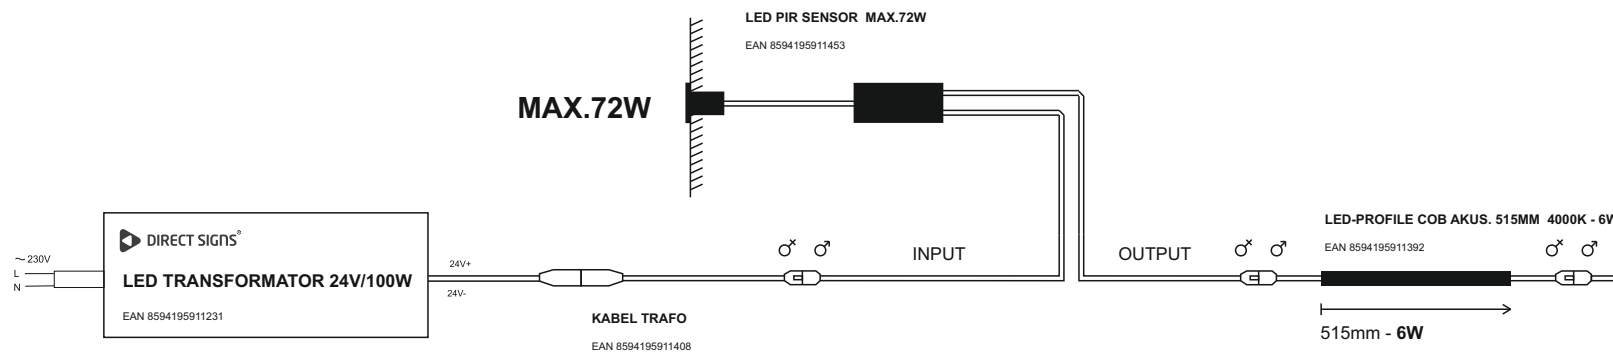

# LED PROFILE COB AKUS 4000K + LED PIR SENSOR

Akustic  
LED PROFIL COB

4000K

Verbindungs KABEL 100CM

EAN 8594195911422

Verbindungs KABEL 200CM

EAN 8594195911446