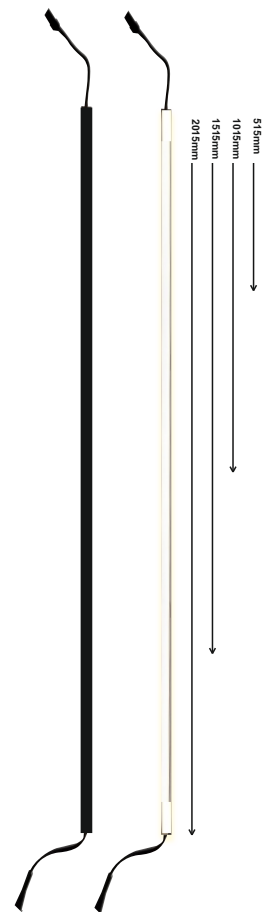

## LED-PROFILE COB AKUS. 1515mm 18W 3000K

---

Artikelnummer: 231330  
EAN-Nummer: 8594195911330  
Hersteller: Direct signs s.r.o.

LED austauschbar : LED nicht austauschbar  
Breite : 1 cm  
Höhe : 0,6 cm  
Länge : 151,5 cm  
Anwendungsbereich : Innen  
Dimmbarkeit : Dimmbar mit controller  
Einsatzbereich : Akustikpaneel  
Farbe : Schwarz  
Farbtemperatur : 3.000 K  
Forem : Eckig  
Lebensdauer : 30.000 h  
Leistung : 18W  
Leuchtmittel : LED  
Lichtfarbe : Warmweiß  
Lichtstrom : 1260 lm - Weisser Diffusor  
Material : Kunststoff, Metall  
Spannung : 24V  
Inkl. Leuchtmittel : Mit Leuchtmittel  
Schutzartl : IP20  
Energieeffizienzklasse : G  
Gewicht (Netto) : 0,1 kg

## Bedienung mit Smart Controller WIFI TUYA

COB PROFIL LED 1515mm 3000K 24V / 18W

Breite: 1 cm  
Höhe: 0,6 cm  
Länge: 151,5 cm

LED PROFIL COB AKUS.  
Artikelnummer: 231330  
MADE IN CHINA

Direct signs s.r.o.  
Kaštanová 5  
620 00 Brno, Czechia